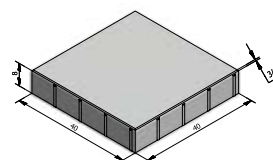

PRODUCTLIJNBLAD PICASSE

PICASSE 10X10

Afmetingen (lxbxh cm)	Gewicht (kg)	Stuks per m ²	Velling (mm)
10x10x8	1,80	100	3/3

PICASSE 20X10

Afmetingen (lxbxh cm)	Gewicht (kg)	Stuks per m ²	Velling (mm)
20x10x8	3,60	50	3/3

PICASSE 20X20

Afmetingen (lxbxh cm)	Gewicht (kg)	Stuks per m ²	Velling (mm)
20x20x8	7,30	25	3/3

PICASSE 30X20

Afmetingen (lxbxh cm)	Gewicht (kg)	Stuks per m ²	Velling (mm)
30x20x8	10,79	17	3/3

PICASSE 40X20

Afmetingen (lxbxh cm)	Gewicht (kg)	Stuks per m ²	Velling (mm)
40x20x8	14,80	12,5	3/3

Street  Art

Street  Safe

Street  Care

Street  Works

De specificaties zijn opgesteld volgens de laatste stand van de techniek en met de grootst mogelijke zorg bijeengebracht. Stradus aanvaardt geen enkele aansprakelijkheid voor eventuele fouten of onvolledigheden en de gevolgen daarvan. In het belang van vernieuwingen en verbeteringen behouden wij ons het recht voor om onze producten en systemen aan te passen.

PRODUCTLIJNBLAD PICASSE

PICASSE 40X40

Afmetingen (lxbxh cm)	Gewicht (kg)	Stuks per m ²	Velling (mm)
40x40x8	30,08	6,25	3/3

PICASSE 60X40

Afmetingen (lxbxh cm)	Gewicht (kg)	Stuks per m ²	Velling (mm)
60x40x8	44,16	4,17	3/3