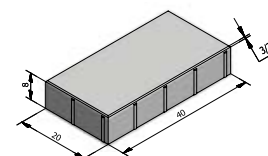

PRODUCTLIJNBLAD PICASSE

PICASSE 10X10

Afmetingen (lxbxh cm)	Gewicht (kg)	Stuks per m ²	Velling (mm)
10x10x8	1,80	100	3/3

PICASSE 20X10

Afmetingen (lxbxh cm)	Gewicht (kg)	Stuks per m ²	Velling (mm)
20x10x8	3,60	50	3/3

PICASSE 20X20

Afmetingen (lxbxh cm)	Gewicht (kg)	Stuks per m ²	Velling (mm)
20x20x8	7,30	25	3/3

PICASSE 30X20

Afmetingen (lxbxh cm)	Gewicht (kg)	Stuks per m ²	Velling (mm)
30x20x8	10,79	17	3/3

PICASSE 40X20

Afmetingen (lxbxh cm)	Gewicht (kg)	Stuks per m ²	Velling (mm)
40x20x8	14,80	12,5	3/3

Street  Art

Street  Safe

Street  Care

Street  Works

De specificaties zijn opgesteld volgens de laatste stand van de techniek en met de grootst mogelijke zorg bijeengebracht. Stradus aanvaardt geen enkele aansprakelijkheid voor eventuele fouten of onvolledigheden en de gevolgen daarvan. In het belang van vernieuwingen en verbeteringen behouden wij ons het recht voor om onze producten en systemen aan te passen.

PRODUCTLIJNBLAD PICASSE

PICASSE 40X40

Afmetingen (lxbxh cm)	Gewicht (kg)	Stuks per m ²	Velling (mm)
40x40x8	30,08	6,25	3/3

PICASSE 60X40

Afmetingen (lxbxh cm)	Gewicht (kg)	Stuks per m ²	Velling (mm)
60x40x8	44,16	4,17	3/3