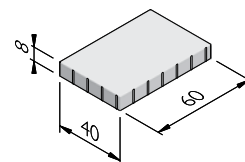

PICASSE 20X20

Afmetingen (lxbxh cm)	Gewicht (kg)	Stuks per m ²	Velling (mm)
20x20x8	7,30	25	3/3

PICASSE 30X20

Afmetingen (lxbxh cm)	Gewicht (kg)	Stuks per m ²	Velling (mm)
30x20x8	10,79	17	3/3

PICASSE 40X20

Afmetingen (lxbxh cm)	Gewicht (kg)	Stuks per m ²	Velling (mm)
40x20x8	14,80	12,5	3/3

Street  Art

Street  Safe

Street  Care

Street  Works

De specificaties zijn opgesteld volgens de laatste stand van de techniek en met de grootst mogelijke zorg bijeengebracht. Stradus aanvaardt geen enkele aansprakelijkheid voor eventuele fouten of onvolledigheden en de gevolgen daarvan. In het belang van vernieuwingen en verbeteringen behouden wij ons het recht voor om onze producten en systemen aan te passen.

PRODUCTLIJNBLAD PICASSE

PICASSE 40X40

Afmetingen (lxbxh cm)	Gewicht (kg)	Stuks per m ²	Velling (mm)
40x40x8	30,08	6,25	3/3

PICASSE 60X40

Afmetingen (lxbxh cm)	Gewicht (kg)	Stuks per m ²	Velling (mm)
60x40x8	44,16	4,17	3/3