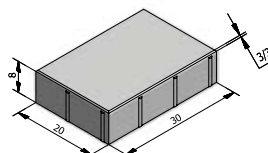

PRODUCTLIJNBLAD PICASSE

PICASSE 10X10

Afmetingen (lxbxh cm)	Gewicht (kg)	Stuks per m ²	Velling (mm)
10x10x8	1,80	100	3/3

PICASSE 20X10

Afmetingen (lxbxh cm)	Gewicht (kg)	Stuks per m ²	Velling (mm)
20x10x8	3,60	50	3/3

PICASSE 20X20

Afmetingen (lxbxh cm)	Gewicht (kg)	Stuks per m ²	Velling (mm)
20x20x8	7,30	25	3/3

PICASSE 30X20

Afmetingen (lxbxh cm)	Gewicht (kg)	Stuks per m ²	Velling (mm)
30x20x8	10,79	17	3/3

PICASSE 40X20

PRODUCTLIJNBLAD PICASSE

PICASSE 40X40

Afmetingen (lxbxh cm)	Gewicht (kg)	Stuks per m ²	Velling (mm)
40x40x8	30,08	6,25	3/3

PICASSE 60X40

Afmetingen (lxbxh cm)	Gewicht (kg)	Stuks per m ²	Velling (mm)
60x40x8	44,16	4,17	3/3