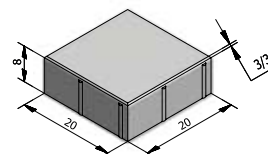

PRODUCTLIJNBLAD PICASSE

PICASSE 10X10

Afmetingen (lxbxh cm)	Gewicht (kg)	Stuks per m ²	Velling (mm)
10x10x8	1,80	100	3/3

PICASSE 20X10

Afmetingen (lxbxh cm)	Gewicht (kg)	Stuks per m ²	Velling (mm)
20x10x8	3,60	50	3/3

PICASSE 20X20

Afmetingen (lxbxh cm)	Gewicht (kg)	Stuks per m ²	Velling (mm)
20x20x8	7,30	25	3/3

PICASSE 30X20

Afmetingen (lxbxh cm)	Gewicht (kg)	Stuks per m ²	Velling (mm)
30x20x8	10,79	17	3/3

PICASSE 40X20

PRODUCTLIJNBLAD PICASSE

PICASSE 40X40

Afmetingen (lxbxh cm)	Gewicht (kg)	Stuks per m ²	Velling (mm)
40x40x8	30,08	6,25	3/3

PICASSE 60X40

Afmetingen (lxbxh cm)	Gewicht (kg)	Stuks per m ²	Velling (mm)
60x40x8	44,16	4,17	3/3