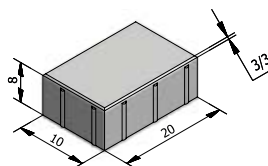

PRODUCTLIJNBLAD PICASSE

PICASSE 10X10

Afmetingen (lxbxh cm)	Gewicht (kg)	Stuks per m ²	Velling (mm)
10x10x8	1,80	100	3/3

PICASSE 20X10

Afmetingen (lxbxh cm)	Gewicht (kg)	Stuks per m ²	Velling (mm)
20x10x8	3,60	50	3/3

PICASSE 20X20

Afmetingen (lxbxh cm)	Gewicht (kg)	Stuks per m ²	Velling (mm)
20x20x8	7,30	25	3/3

PICASSE 30X20

Afmetingen (lxbxh cm)	Gewicht (kg)	Stuks per m ²	Velling (mm)
30x20x8	10,79	17	3/3

PICASSE 40X20

PRODUCTLIJNBLAD PICASSE

PICASSE 40X40

Afmetingen (lxbxh cm)	Gewicht (kg)	Stuks per m ²	Velling (mm)
40x40x8	30,08	6,25	3/3

PICASSE 60X40

Afmetingen (lxbxh cm)	Gewicht (kg)	Stuks per m ²	Velling (mm)
60x40x8	44,16	4,17	3/3