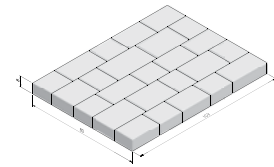

PRODUCTLIJNBLAD WILDVERBANDEN

BASIC 66X132 INFINITO PAKKETVERBAND

| Afmetingen (lxbxh cm) | Gewicht (kg) | Stuks per m ² | Velling (mm) |
|-----------------------|--------------|--------------------------|--------------|
| 66x132x7 | 17,91 | 9,17 | 0/0, 2/2 |

BASIC 80X109 LA STRADA PAKKETVERBAND

| Afmetingen (lxbxh cm) | Gewicht (kg) | Stuks per m ² | Velling (mm) |
|-----------------------|--------------|--------------------------|--------------|
| 80x109x8 | 6,48 | 28 | 0/0 |
| 80x109x10 | 8,01 | 28 | 0/0 |