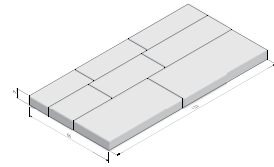

PRODUCTLIJNBLAD WILDVERBANDEN

BASIC 66X132 INFINITO PAKKETVERBAND

| Afmetingen (lxbxh cm) | Gewicht (kg) | Stuks per m ² | Velling (mm) |
|-----------------------|--------------|--------------------------|--------------|
| 66x132x7 | 17,91 | 9,17 | 0/0, 2/2 |

BASIC 80X109 LA STRADA PAKKETVERBAND

| Afmetingen (lxbxh cm) | Gewicht (kg) | Stuks per m ² | Velling (mm) |
|-----------------------|--------------|--------------------------|--------------|
| 80x109x8 | 6,48 | 28 | 0/0 |
| 80x109x10 | 8,01 | 28 | 0/0 |