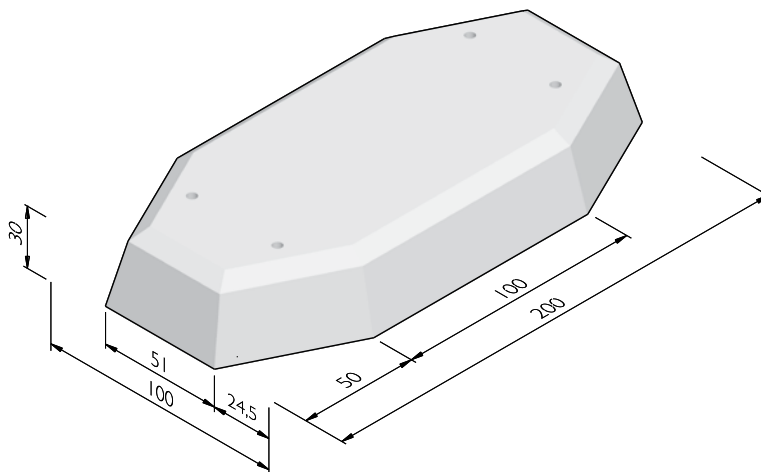

BESTEKOMSCHRIJVING - GELEIDEBLOKKEN - ZELFVERDICHEND BETON

BESTEKOMSCHRIJVING

Voor de afmetingen en kleuren van deze verkeerselementen verwijzen we naar de volgende pagina's.

De verkeerselementen zijn opgebouwd uit zelfverdichtend beton en zijn door en door gekleurd in de massa.

Zelfverdichtend beton is een betonsoort met een zeer hoge vloeibaarheid. Na het gieten van de beton hoeft deze niet meer verdicht te worden. Dankzij zelfverdichtend beton is het mogelijk om zelfs moeilijke vormen zonder natrillen op te vullen. Het hoog eigen gewicht en de hoge vloeibaarheid zorgen ervoor dat het beton moeiteloos tussen dichte wapeningsnetten vloeit en zelfs de kleinste gaatjes opvult. Het beton heeft een hoge weerstand tegen segregatie.

GELEIDEBLOKKEN WIELDWINGER

Afmetingen (lxbxh cm)	Gewicht (kg)
200x50x30 ^{1,2}	630,00
200x100x30 ^{1,2}	1280,00

1 Hijsvoorziening: 2x kogelkopanker 1.3T.

2 Standaard voorzien van ankeruitsparingen.

STRUCTUREN