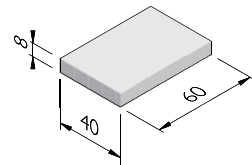

BESTEKOMSCHRIJVING - METALLO 60X40 - METALLO

BESTEKOMSCHRIJVING

BESCHRIJVING VAN DE DEKLAGEN

Oxi

METALLO 60X40

Afmetingen (lxbxh cm)	Gewicht (kg)	Stuks per m ²	Velling (mm)
60x40x7 ¹	43,23	4,17	3/3

¹ Dit formaat is indicatief. Gelieve voor de mogelijke formaten contact op te nemen met onze commerciële dienst.

STRUCTUREN

De productlijn Metallo 60x40 is verkrijgbaar in de volgende structuren:	
Metallo	Beton met geoxideerde uitstraling of metal-look

KLEUREN

METALLO

Oxi

Andere kleuren op aanvraag verkrijgbaar. Afhankelijk van de instelling van uw printer en computermonitor kunnen de kleuren afwijken van het uiteindelijk geleverde product.