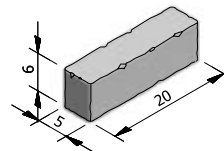

### RUSTICO 20X5 WAALFORMAAT

Afmetingen (lxbxh cm)	Gewicht (kg)	Stuks per m <sup>2</sup>
20x5x6	1,43	100
20x5x8	1,80	100